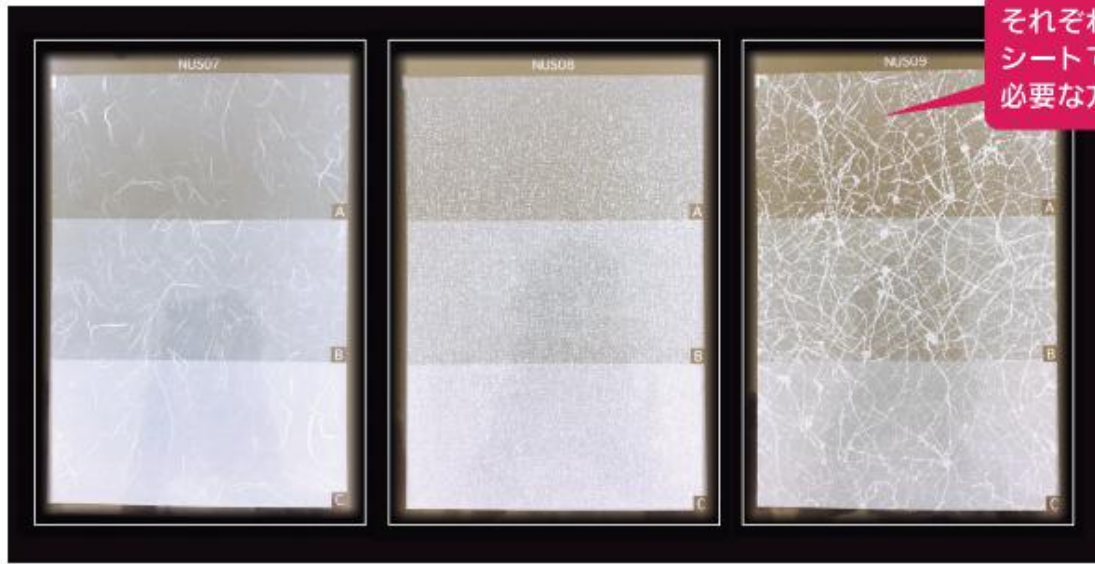

## 特集 雲龍柄サンプル帳

和の風合いを演出する雲龍模様。加工食品のフィルム包装でレスポンスよく印刷ができるように様々な柄を白印刷したフィルム見本を作成しました。美味しさを演出する雲龍柄サンプル帳をご活用願います。

**雲龍柄とは**  
和紙の繊維を散らして雲のような模様を表現した柄をいいます。

### ① 雲龍柄は、基本 24 種類。オリジナル性の高い柄があります。

それぞれの見本フィルムをシートでご用意しております。必要な方は担当営業まで。

白の濃度（階調）違いの見本です。