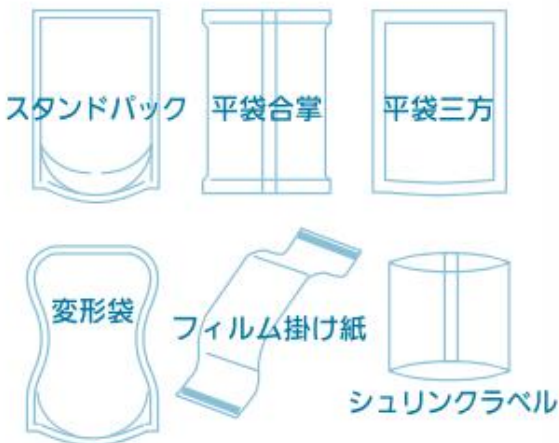

## 特集 雲龍柄サンプル帳

和の風合いを演出する雲龍模様。加工食品のフィルム包装でレスポンスよく印刷ができるように様々な柄を白印刷したフィルム見本を作成しました。美味しさを演出する雲龍柄サンプル帳をご活用願います。

**雲龍柄とは**  
和紙の繊維を散らして雲のような模様を表現した柄をいいます。

### ① 雲龍柄は、基本 24 種類。オリジナル性の高い柄があります。

それぞれの見本フィルムをシートでご用意しております。必要な方は担当営業まで。

白の濃度（階調）違いの見本です。

### ② 様々なフィルム製品に自由にお使いいただけます。

クリア感のある白雲龍で商品全体を和の雰囲気包みます。

「フィルム、ラベル」に力を入れています

PACK&WRAP

株式会社 **タニモト**

本部:769-0104 香川県高松市国分寺町新名72-3

TEL(087)874-5757 FAX(087)874-5564

徳島(営): TEL(088)653-2628 FAX(088)653-2574